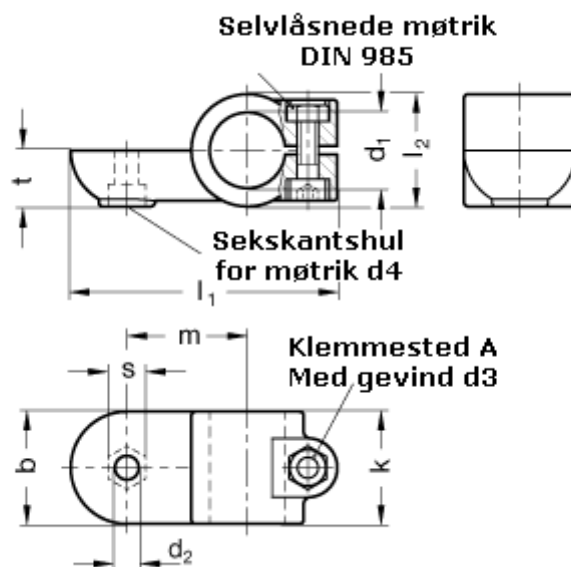

Varenummer: 20278B25MZ2SW  
Beskrivelse: E+G laskeforbindelse  
GN278-B25-MZ-2-SW

## Mål

$b = 40$	$m = 43$
$d_1 = B25$	$s = 13.0$
$d_2 = 8.5$	$t = 20.0$
$d_3 = M 8$	
$d_4 = M 8$	
$k = 40$	
$l_1 = 95$	
$l_2 = 40$	